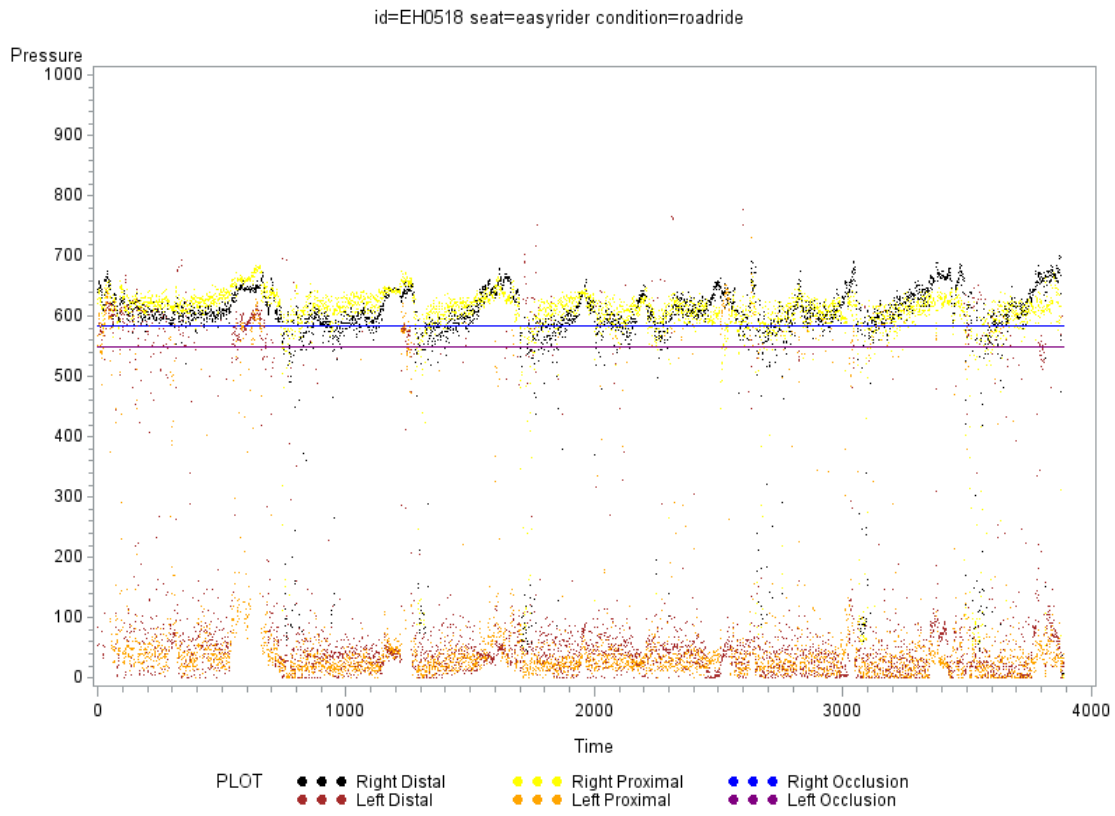

id=AG0517 seat=easyrider condition=roadride

id=AG0517 seat=moonsaddle condition=statride

id=AG0517 seat=spiderflex condition=roadride

id=AG0517 seat=spiderflex condition=statride

id=AG0517 seat=standard condition=roadride

id=CS1022 seat=standard condition=roadride

id=DL0608 seat=standard condition=roadride

id=EF0803 seat=softtail condition=roadride

id=EF0803 seat=standard condition=statride

id=EH0518 seat=spiderflex condition=roadride

id=GF0627 seat=spiderflex condition=statride

id=JD0404 seat=spiderflex condition=statride

id=KK0511 seat=spiderflex condition=roadride

id=KK0511 seat=spiderflex condition=statride

id=LK0816 seat=theseat condition=roadride