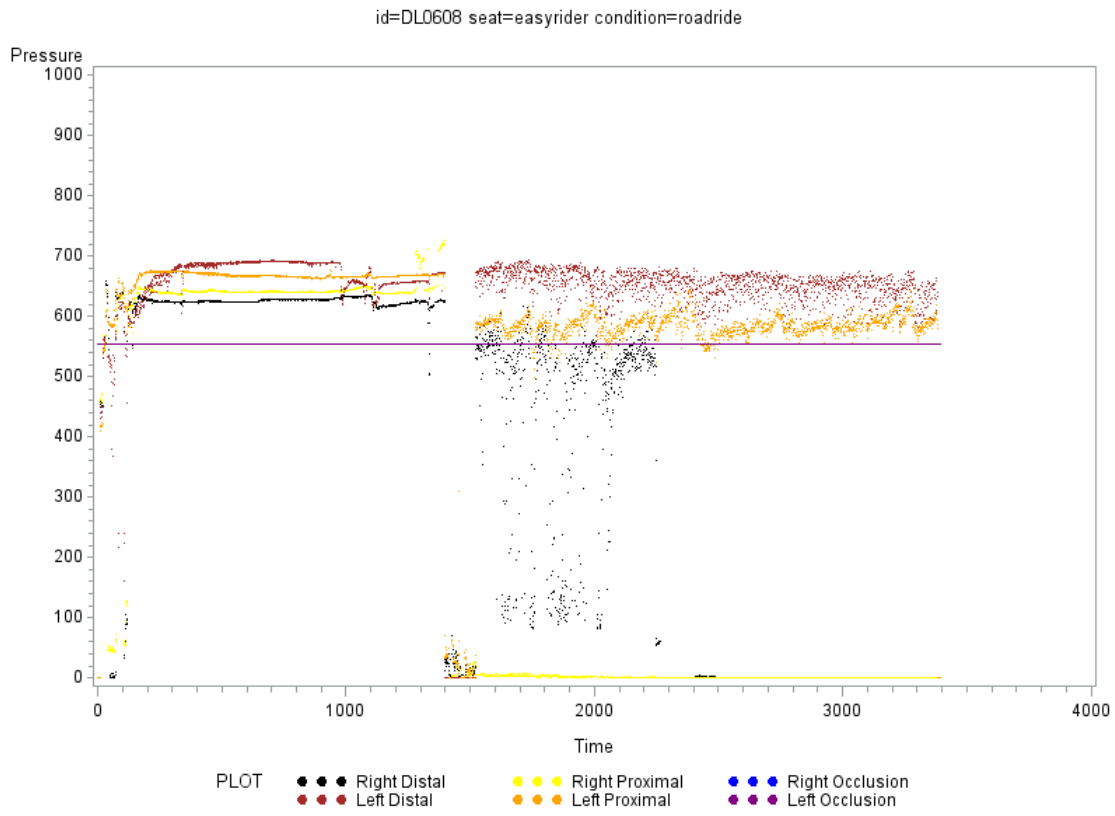

id=AG0517 seat=easyrider condition=roadride

id=AG0517 seat=moonsaddle condition=statride

id=AG0517 seat=spiderflex condition=roadride

id=AG0517 seat=spiderflex condition=statride

id=AG0517 seat=standard condition=roadride

id=CS1022 seat=standard condition=roadride

id=DL0608 seat=standard condition=roadride

id=EF0803 seat=softtail condition=roadride

id=EF0803 seat=standard condition=statride

id=EH0518 seat=spiderflex condition=roadride

id=GF0627 seat=spiderflex condition=statride

id=JD0404 seat=spiderflex condition=statride

id=KK0511 seat=spiderflex condition=roadride

id=KK0511 seat=spiderflex condition=statride

id=LK0816 seat=theseat condition=roadride