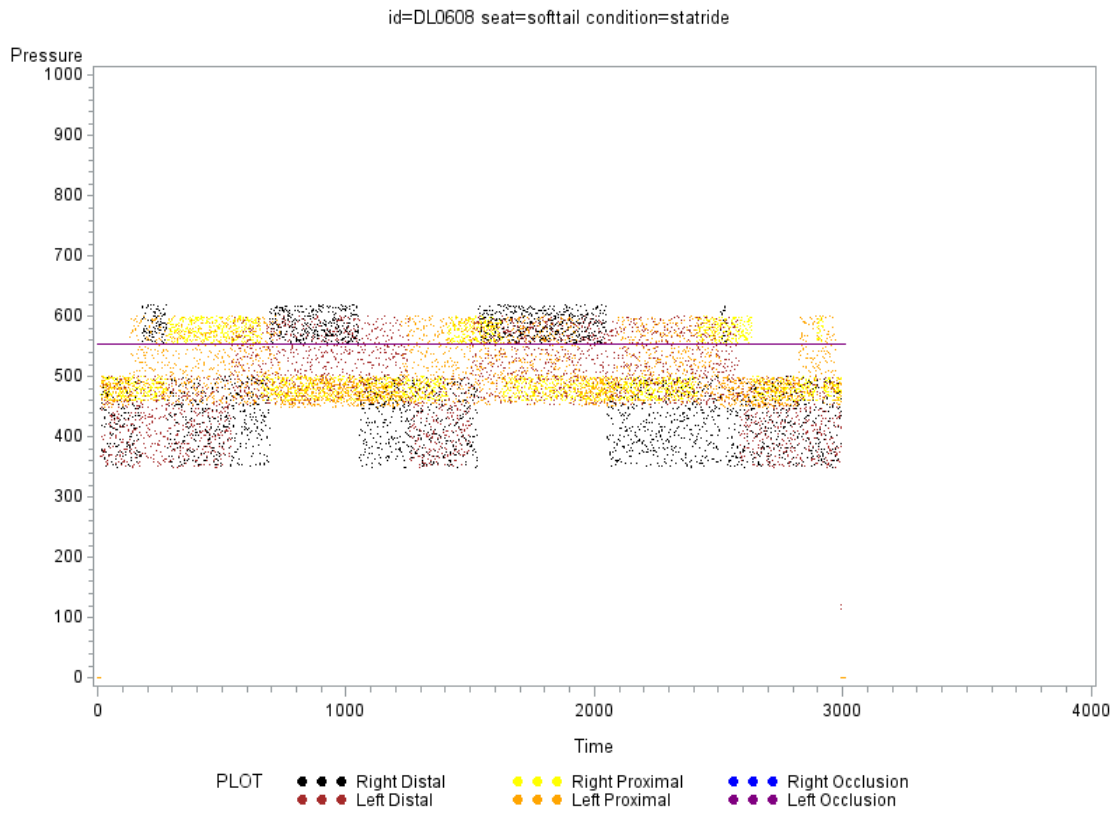

id=AG0517 seat=easyrider condition=roadride

id=AG0517 seat=moonsaddle condition=statride

id=AG0517 seat=spiderflex condition=roadride

id=AG0517 seat=spiderflex condition=statride

id=AG0517 seat=standard condition=roadride

id=CS1022 seat=standard condition=roadride

id=DL0608 seat=standard condition=roadride

id=EF0803 seat=softtail condition=roadride

id=EF0803 seat=standard condition=statride

id=EH0518 seat=spiderflex condition=roadride