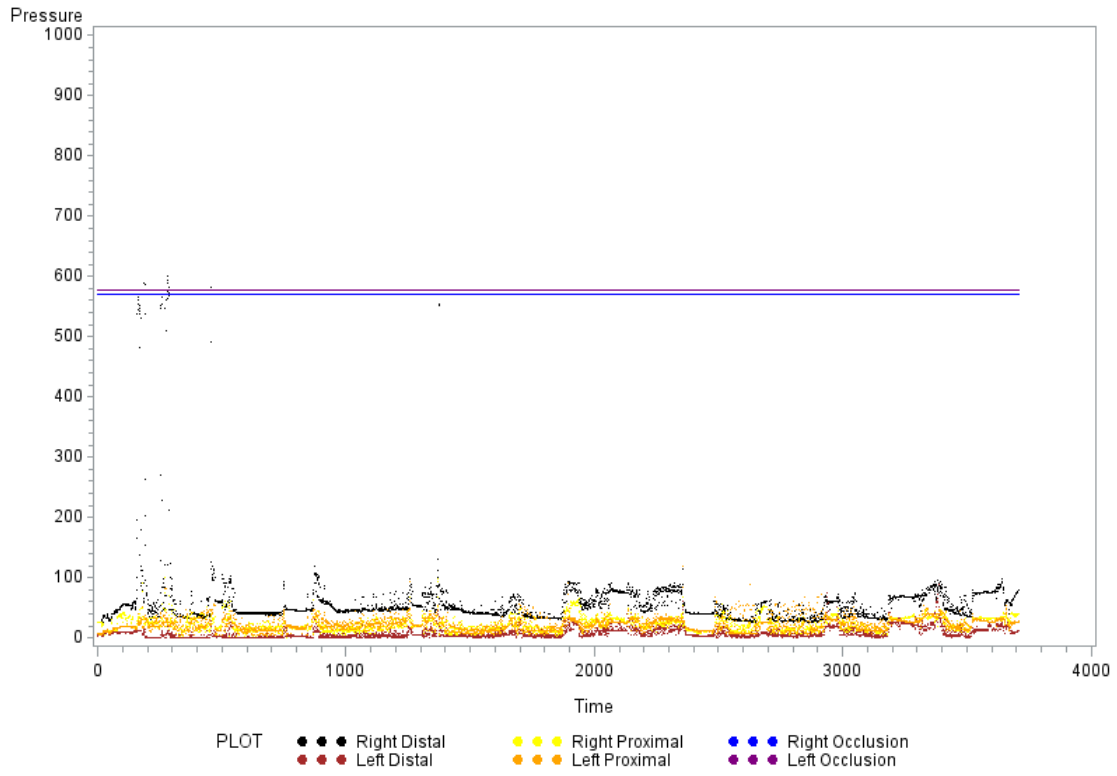

id=AG0517 seat=easyrider condition=roadride

id=AG0517 seat=moonsaddle condition=statride

id=AG0517 seat=spiderflex condition=roadride

id=AG0517 seat=spiderflex condition=statride

id=AG0517 seat=standard condition=roadride

id=GF0627 seat=spiderflex condition=statride

id=JD0404 seat=spiderflex condition=statride

id=KK0511 seat=spiderflex condition=roadride

id=KK0511 seat=spiderflex condition=statride

id=LK0816 seat=theseat condition=roadride