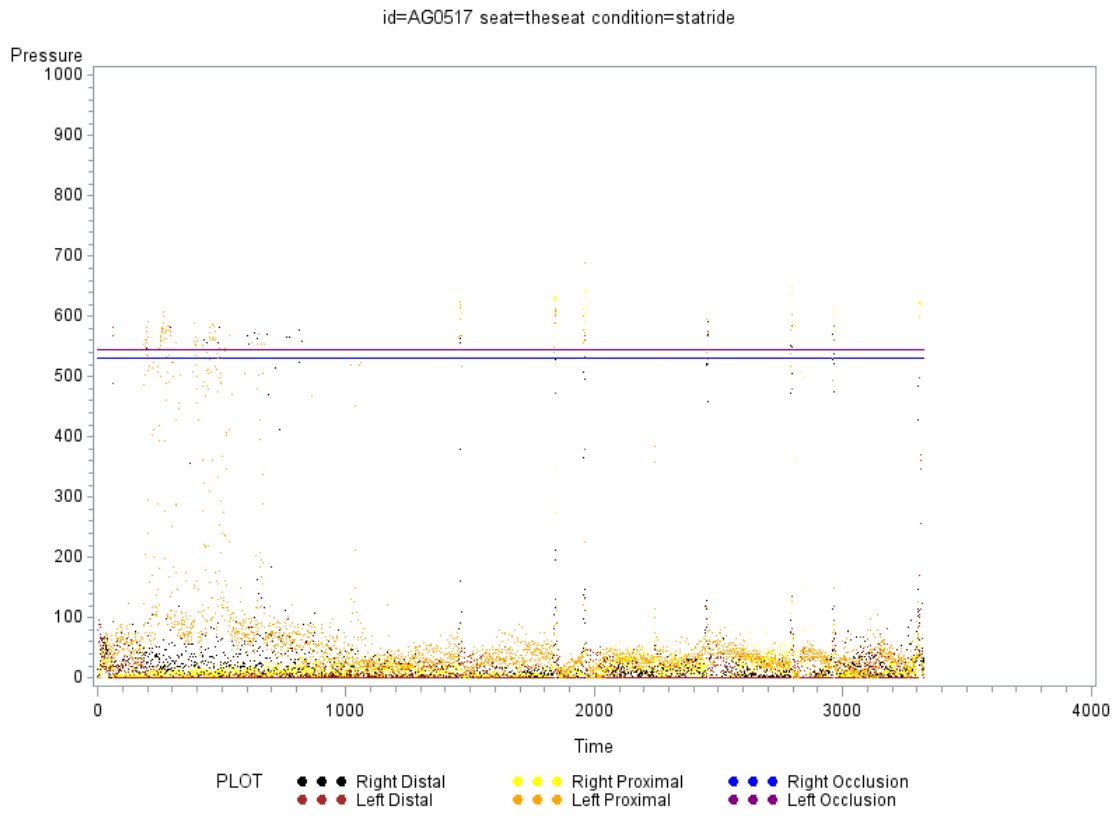

id=AG0517 seat=easyrider condition=roadride

id=AG0517 seat=moonsaddle condition=statride

id=AG0517 seat=spiderflex condition=roadride

id=AG0517 seat=spiderflex condition=statride

id=AG0517 seat=standard condition=roadride

id=CS1022 seat=standard condition=roadride

id=DL0608 seat=standard condition=roadride

id=EF0803 seat=softtail condition=roadride

id=EF0803 seat=standard condition=statride

id=EH0518 seat=spiderflex condition=roadride

id=MC0927 seat=softtail condition=roadride

id=RL1005 seat=standard condition=roadride