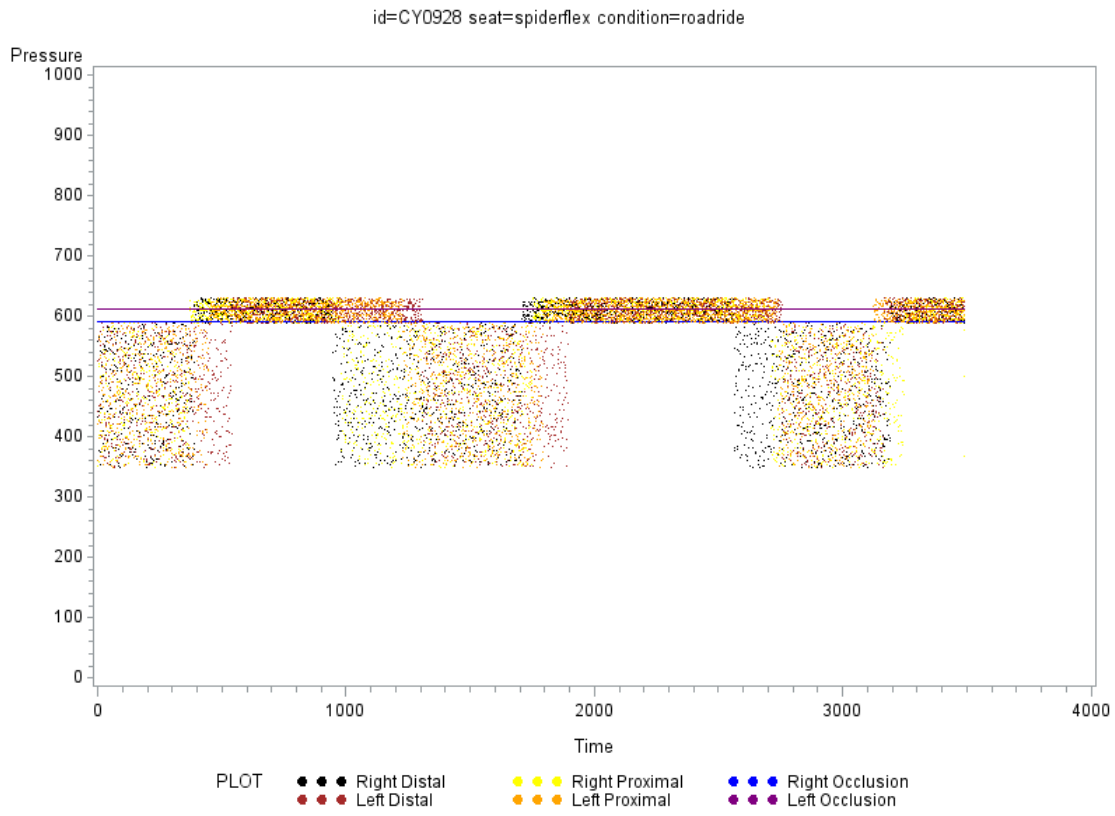

id=AG0517 seat=easyrider condition=roadride

id=AG0517 seat=moonsaddle condition=statride

id=AG0517 seat=spiderflex condition=roadride

id=AG0517 seat=spiderflex condition=statride

id=AG0517 seat=standard condition=roadride

id=CS1022 seat=standard condition=roadride

id=DL0608 seat=standard condition=roadride

id=EF0803 seat=softtail condition=roadride

id=EF0803 seat=standard condition=statride

id=EH0518 seat=spiderflex condition=roadride