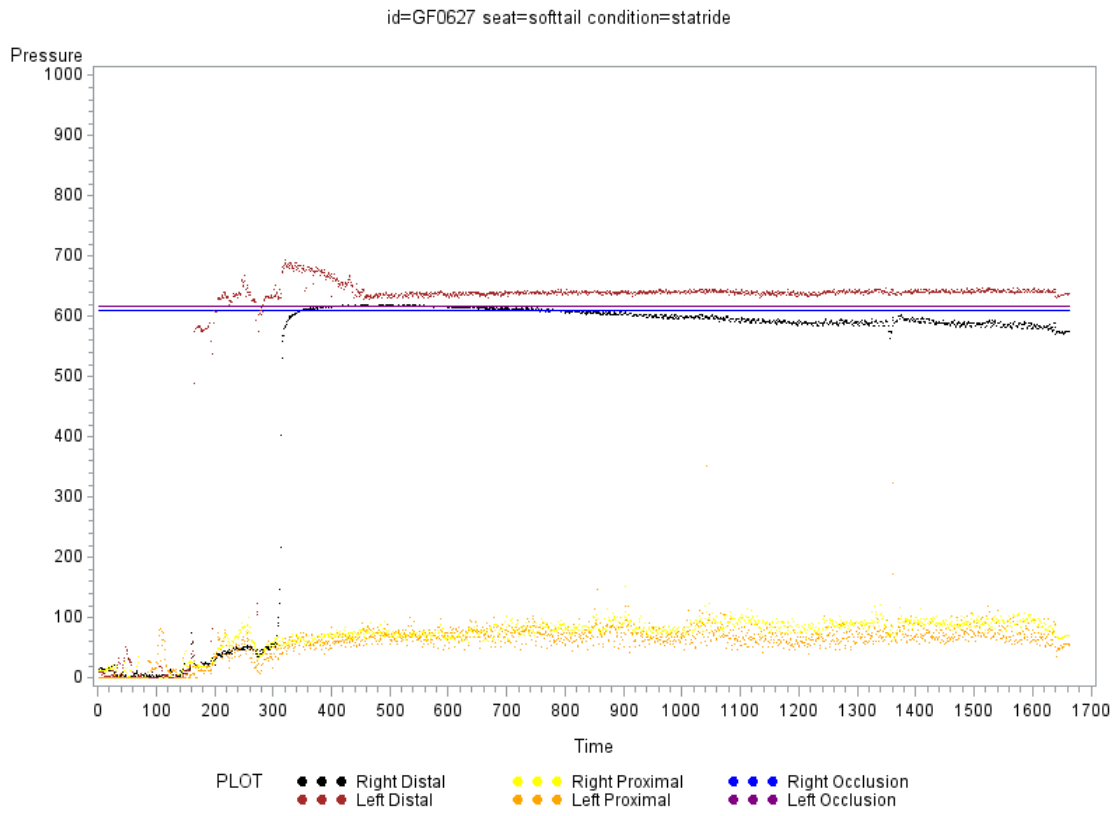

id=AG0517 seat=easyrider condition=roadride

id=AG0517 seat=moonsaddle condition=statride

id=AG0517 seat=spiderflex condition=roadride

id=AG0517 seat=spiderflex condition=statride

id=AG0517 seat=standard condition=roadride

id=CS1022 seat=standard condition=roadride

id=DL0608 seat=standard condition=roadride

id=EF0803 seat=softtail condition=roadride

id=EF0803 seat=standard condition=statride

id=EH0518 seat=spiderflex condition=roadride

id=MC0927 seat=softtail condition=roadride

id=RL1005 seat=standard condition=roadride