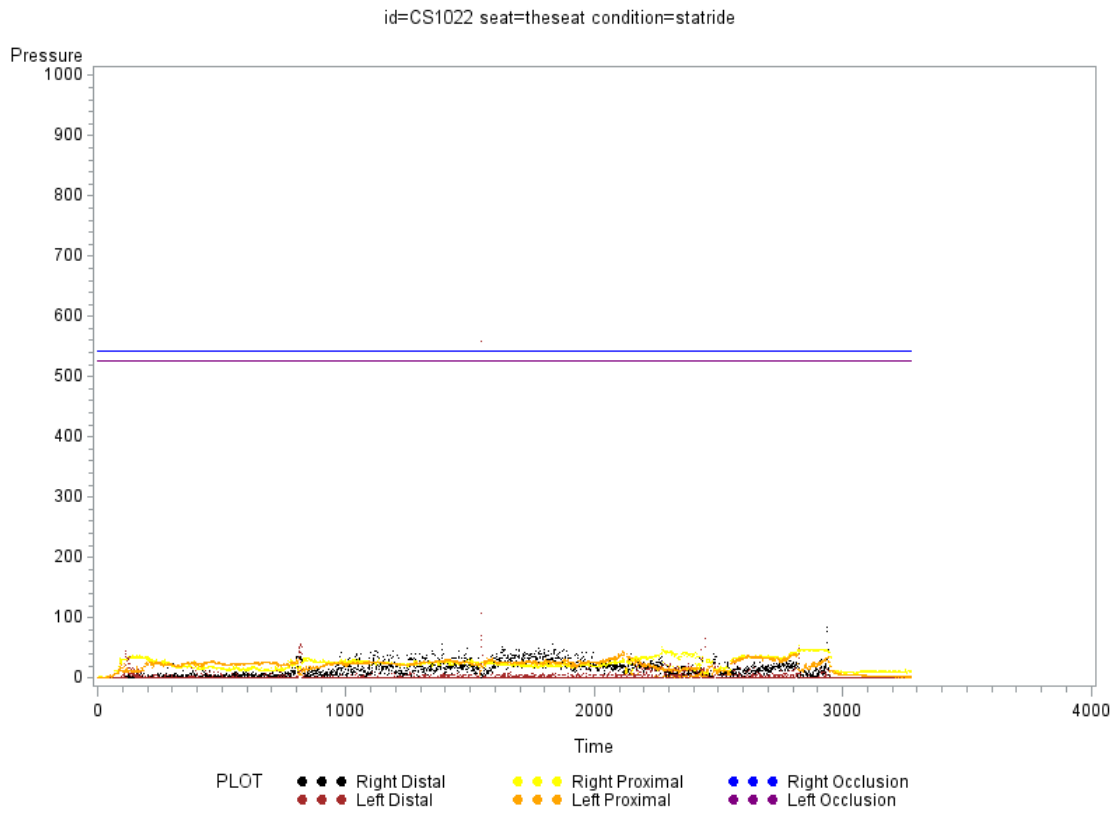

id=AG0517 seat=easyrider condition=roadride

id=AG0517 seat=moonsaddle condition=statride

id=AG0517 seat=spiderflex condition=roadride

id=AG0517 seat=spiderflex condition=statride

id=AG0517 seat=standard condition=roadride

id=CS1022 seat=standard condition=roadride

id=DL0608 seat=standard condition=roadride

id=EF0803 seat=softtail condition=roadride

id=EF0803 seat=standard condition=statride

id=EH0518 seat=spiderflex condition=roadride

id=MC0927 seat=softtail condition=roadride

id=RL1005 seat=standard condition=roadride