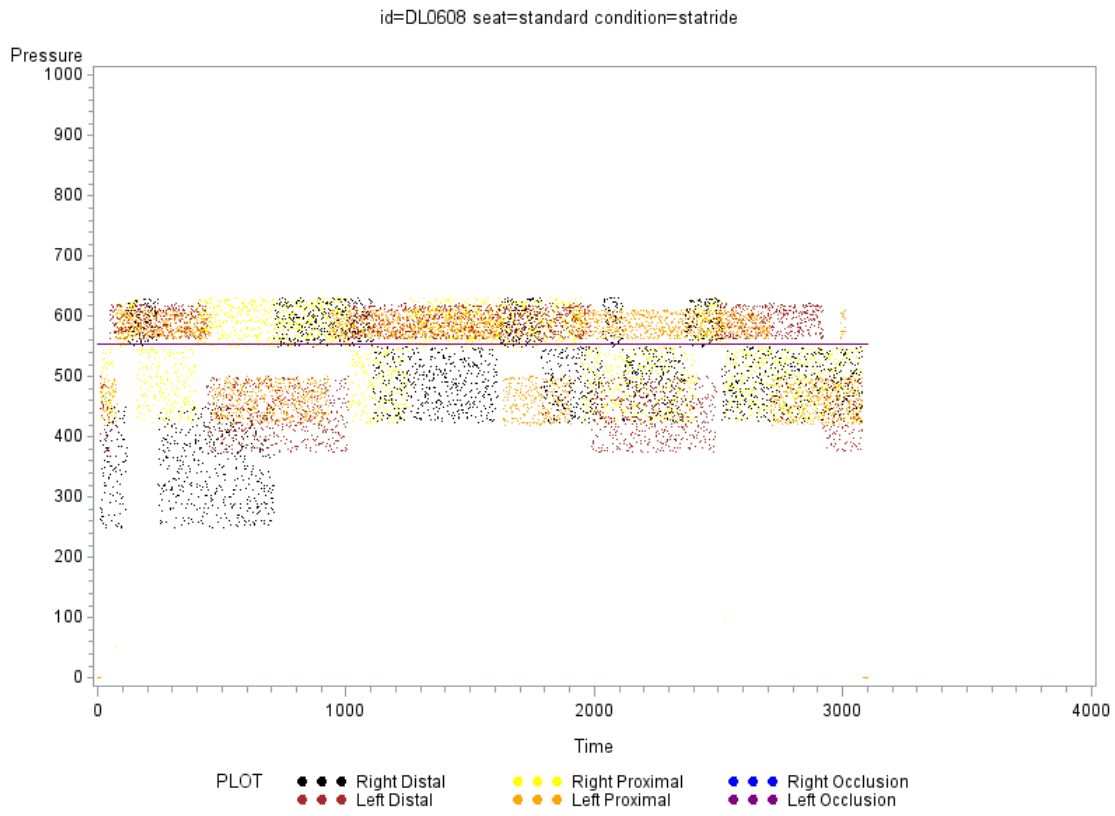

id=AG0517 seat=easyrider condition=roadride

id=AG0517 seat=moonsaddle condition=statride

id=AG0517 seat=spiderflex condition=roadride

id=AG0517 seat=spiderflex condition=statride

id=AG0517 seat=standard condition=roadride

id=CS1022 seat=standard condition=roadride

id=DL0608 seat=standard condition=roadride

id=EF0803 seat=softtail condition=roadride

id=EF0803 seat=standard condition=statride

id=EH0518 seat=spiderflex condition=roadride

id=GF0627 seat=spiderflex condition=statride

id=JD0404 seat=spiderflex condition=statride

id=KK0511 seat=spiderflex condition=roadride

id=KK0511 seat=spiderflex condition=statride

id=LK0816 seat=theseat condition=roadride