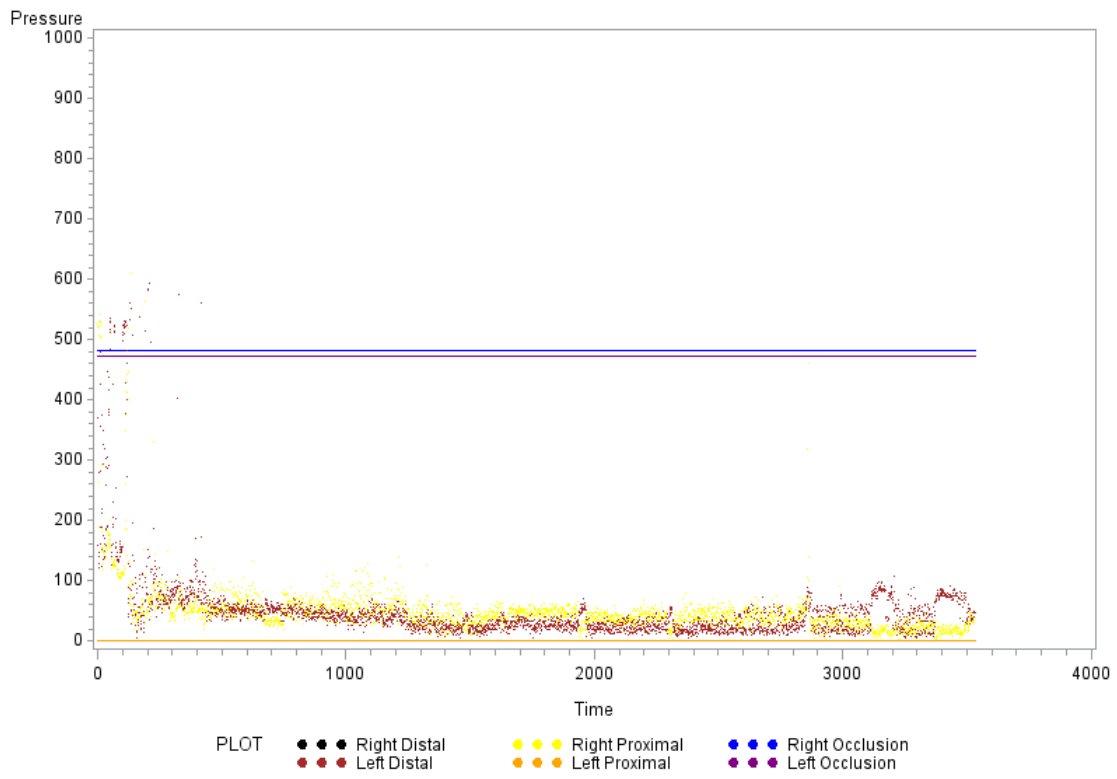

id=AG0517 seat=easyrider condition=roadride

id=AG0517 seat=moonsaddle condition=statride

id=AG0517 seat=spiderflex condition=roadride

id=AG0517 seat=spiderflex condition=statride

id=AG0517 seat=standard condition=roadride

id=CS1022 seat=standard condition=roadride

id=DL0608 seat=standard condition=roadride

id=EF0803 seat=softtail condition=roadride

id=EF0803 seat=standard condition=statride

id=EH0518 seat=spiderflex condition=roadride