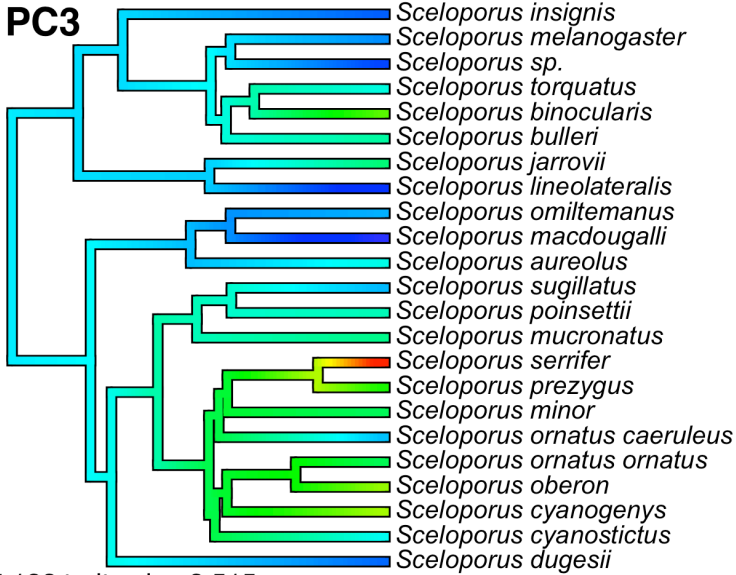

-5.214 trait value 6.15
length=5.177

-3.995 trait value 6.656
length=5.177

-5.122 trait value 2.515
length=5.177