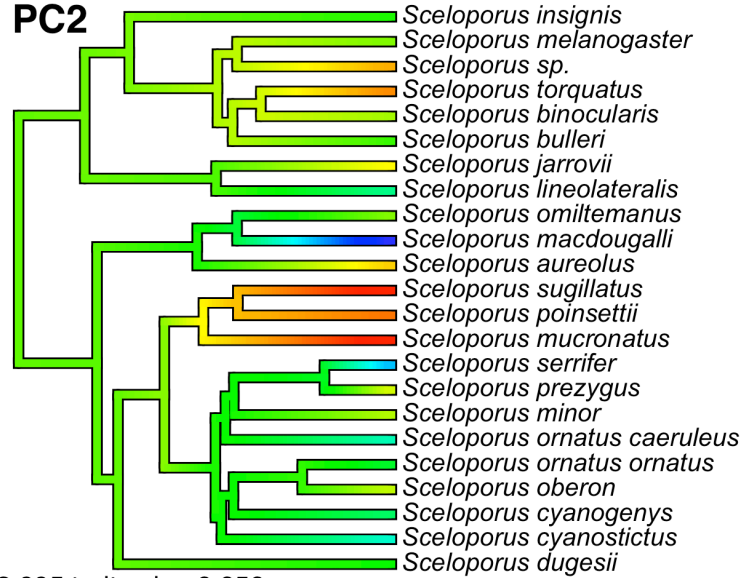

-5.214 trait value 6.15
length=5.177

-3.995 trait value 6.656
length=5.177

-5.122 trait value 2.515
length=5.177