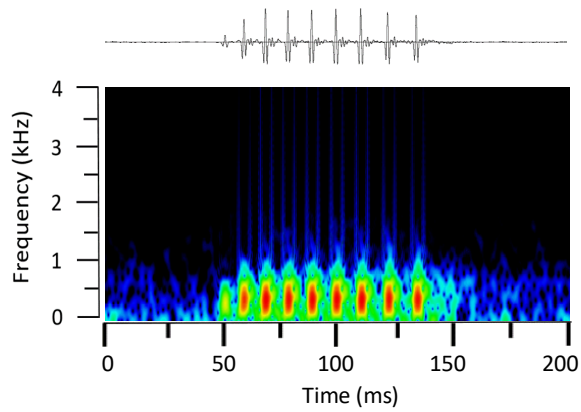

G) John dory - *Zeus faber*