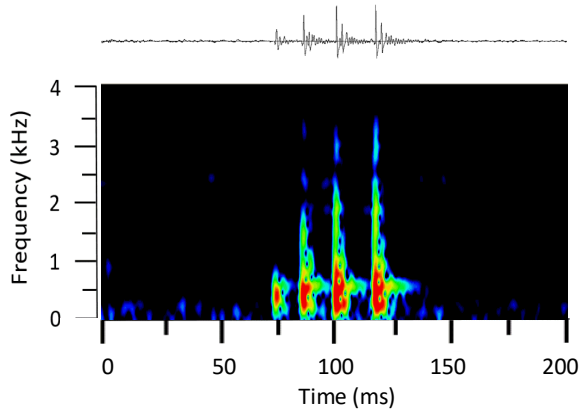

A) Red gurnard - *Chelidonichthys cuculus*

B) Streaked gurnard - *Chelidonichthys lastoviza*

C) Grey triggerfish - *Balistes capriscus*

D) Blue runner - *Caranx crysos*

E) Painted goby - *Pomatoschistus pictus* (drum)