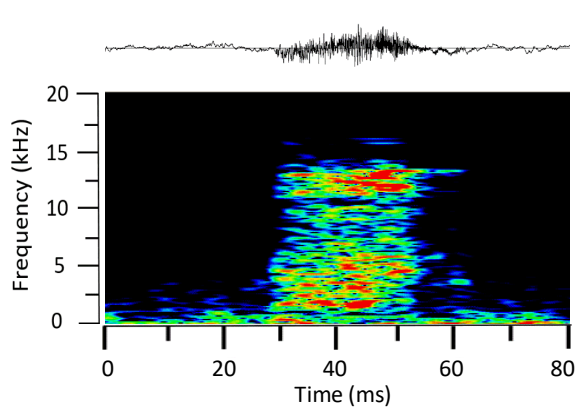

F) Painted goby - *Pomatoschistus pictus* (thump)

G) John dory - *Zeus faber*

H) Flying gurnard - *Dactylopterus volitans*

I) Porcupine fish - *Diodon hystrix*

J) Dusky grouper - *Epinephelus marginatus*

K) Blue fish - *Pomatomus saltatrix*