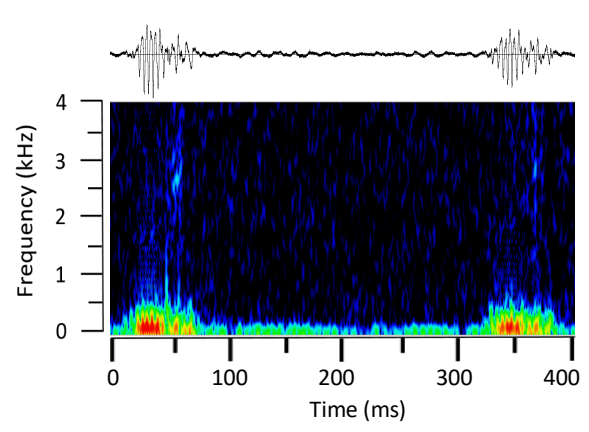

H) Flying gurnard - *Dactylopterus volitans*

F) Painted goby - *Pomatoschistus pictus* (thump)