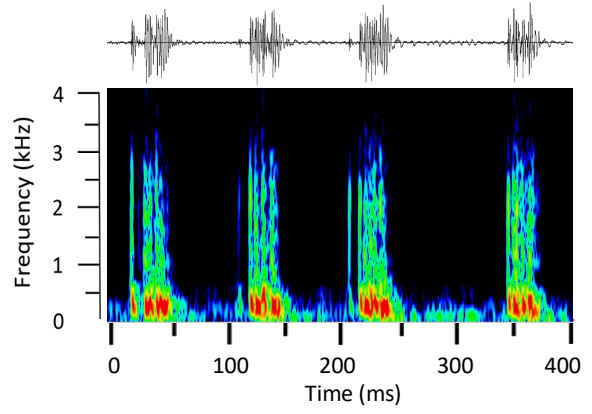

A) Red gurnard - *Chelidonichthys cuculus*

B) Streaked gurnard - *Chelidonichthys lastoviza*

C) Grey triggerfish - *Balistes capriscus*

D) Blue runner - *Caranx crysos*

E) Painted goby - *Pomatoschistus pictus* (drum)