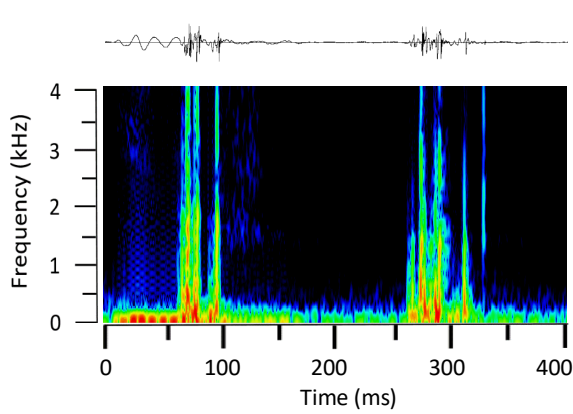

A) Red gurnard - *Chelidonichthys cuculus*

B) Streaked gurnard - *Chelidonichthys lastoviza*

C) Grey triggerfish - *Balistes capriscus*

D) Blue runner - *Caranx crysos*

E) Painted goby - *Pomatoschistus pictus* (drum)