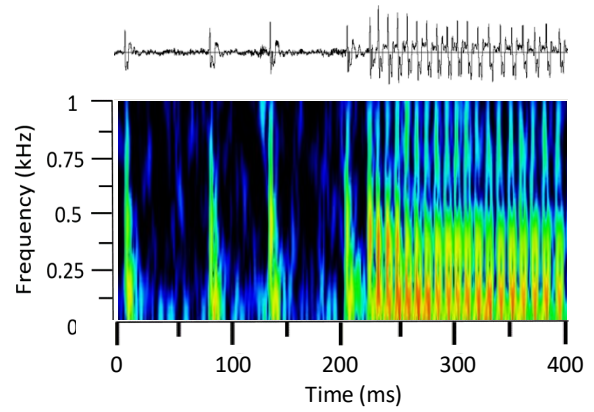

F) Painted goby - *Pomatoschistus pictus* (thump)

G) John dory - *Zeus faber*

H) Flying gurnard - *Dactylopterus volitans*

I) Porcupine fish - *Diodon hystrix*

J) Dusky grouper - *Epinephelus marginatus*

K) Blue fish - *Pomatomus saltatrix*