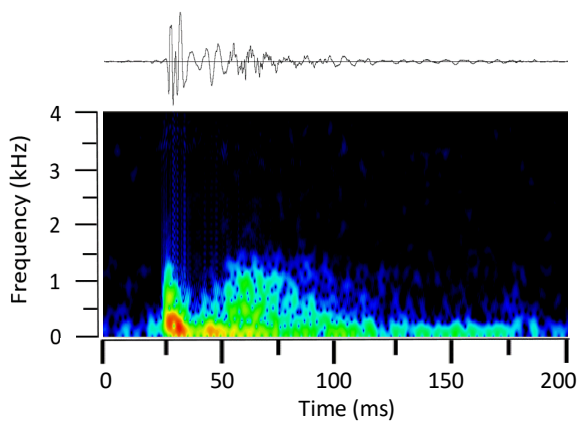

F) Painted goby - *Pomatoschistus pictus* (thump)

G) John dory - *Zeus faber*

H) Flying gurnard - *Dactylopterus volitans*

I) Porcupine fish - *Diodon hystrix*

J) Dusky grouper - *Epinephelus marginatus*

K) Blue fish - *Pomatomus saltatrix*