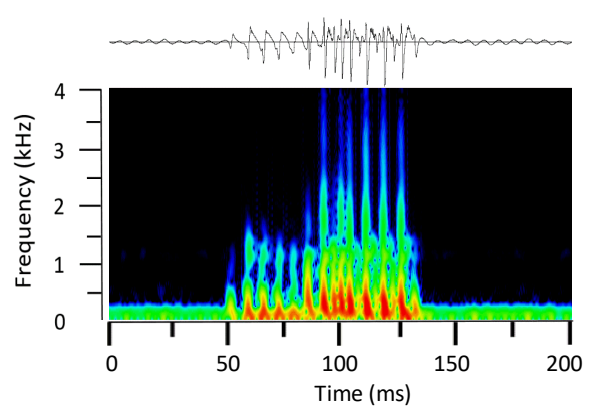

H) Flying gurnard - *Dactylopterus volitans*