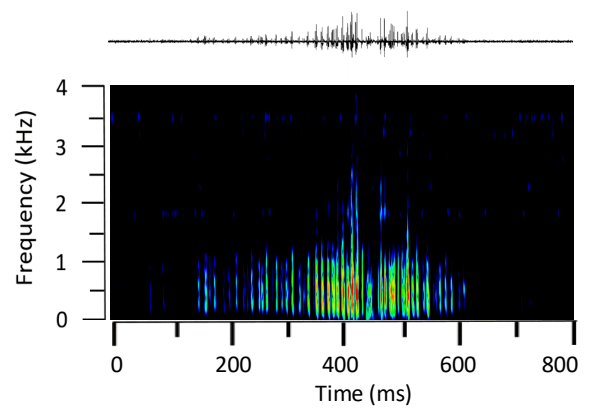

A) Red gurnard - *Chelidonichthys cuculus*

B) Streaked gurnard - *Chelidonichthys lastoviza*

C) Grey triggerfish - *Balistes capriscus*

D) Blue runner - *Caranx crysos*

E) Painted goby - *Pomatoschistus pictus* (drum)