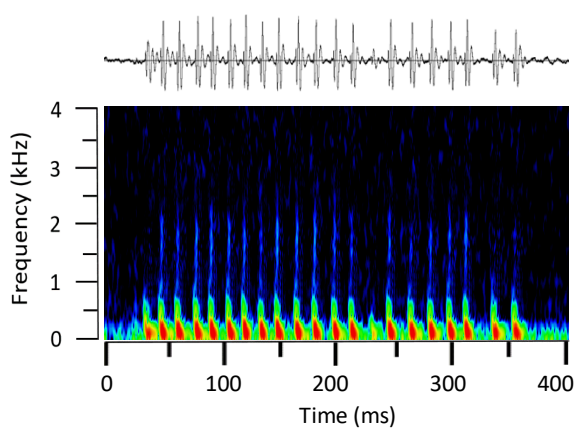

A) Red gurnard - *Chelidonichthys cuculus*

B) Streaked gurnard - *Chelidonichthys lastoviza*

C) Grey triggerfish - *Balistes capriscus*

D) Blue runner - *Caranx crysos*

E) Painted goby - *Pomatoschistus pictus* (drum)