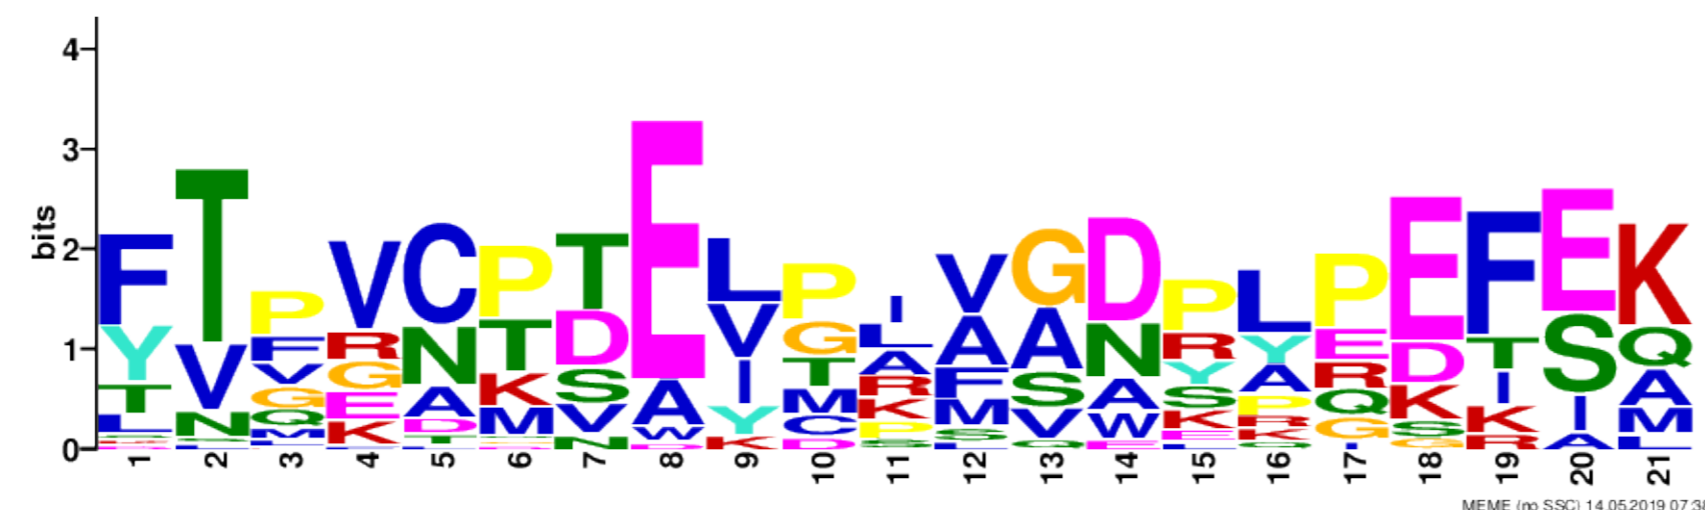

Motif ID

LOGO

E-value

Motif 1

3.6e-1047

Motif 2

1.8e-432

Motif 3

3.2e-297

Motif 4

1.2e-242

Motif 5

1.2e-212

Motif 6

2.5e-195

Motif 7

3.7e-155

Motif 8

1.2e-110

Motif 9

9.9e-092

Motif 10

1.5e-071