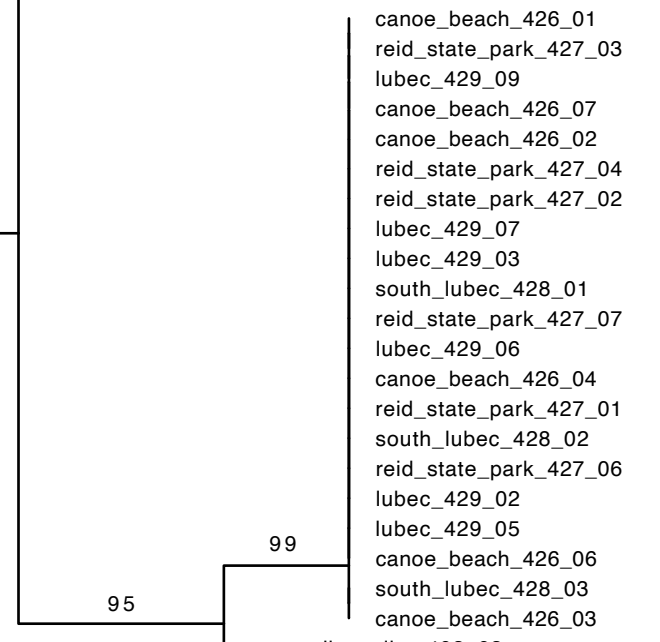

*Stygocapitella  
josemariobrancoi*

*Stygocapitella  
westheidei*

*Stygocapitella  
subterranea*

*Stygocapitella  
zecae*

0.02