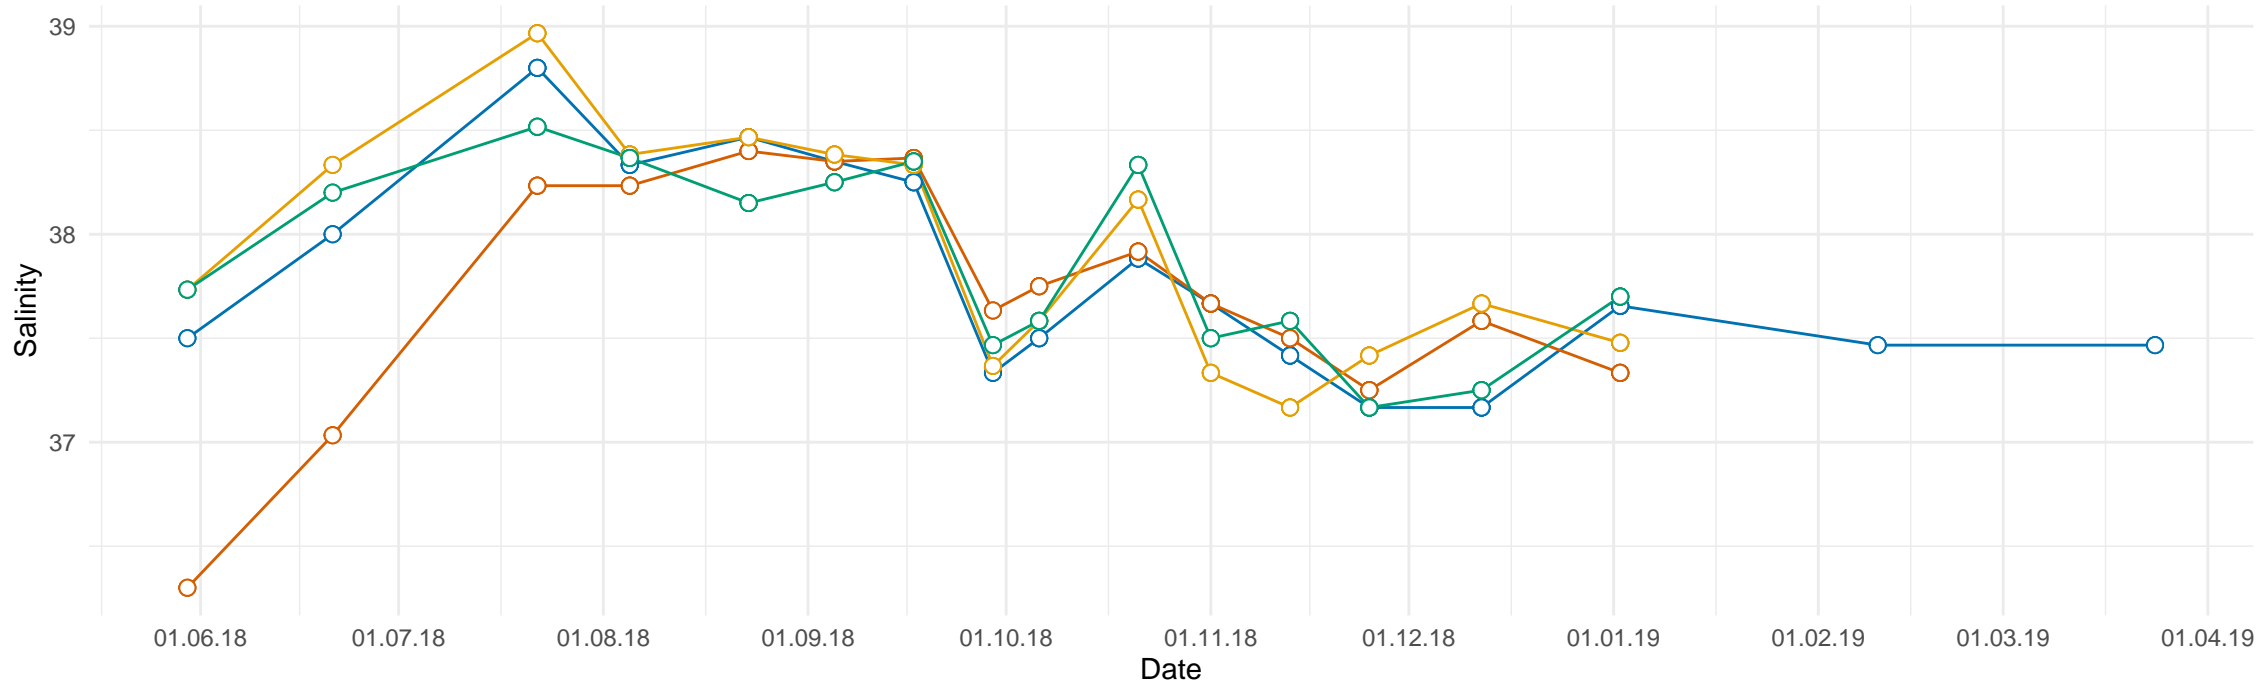

Salinity

Oxygen concentration

pH

—○— Fetovaia —○— Marina di Campo —○— Naregno —○— Portoferraio